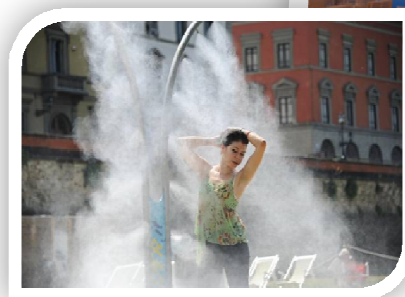

## Palma - ARTIC

Palma ARTIC è un prodotto rivoluzionario e unico, utilizzando acqua nebulizzata questo innovativo prodotto riesce ad abbassare la temperatura dell'ambiente in cui viene installata.

Con un sistema di pompe portiamo l'acqua ad una pressione di 25 bar e attraverso degli speciali ugelli la nebulizziamo in goccioline di soli 10 micron ( inferiori allo spessore di un capello ).

Palma ARTIC oltre ad essere un ottimo sistema di rinfrescamento per tutti gli ambienti dove si vuole dare una piacevole sensazione d'estate è anche un oggetto di arredamento, grazie al design pulito e innovativo.

PREDISPOSIZIONE DI 3 UGELLI PER OGNI FOGLIA

**SPECIFICHE TECNICHE:**

ALTEZZA H = 3000 mm  
LUNGHEZZA FOGLIA L=1500 mm  
ALIMENTAZIONE ELETTRICA = 220V  
L'ACQUA VIENE PORTATA TRAMITE UN  
PICCOLO TUBO COLLEGATO AL RUBINETTO

**APPLICAZIONI:**

FACILE DA INSTALLARE E USARE.  
IDEALE PER TUTTI GLI AMBIENTI APERTI, DOVE  
NON SI PUO' RINFRESCARE L'AMBIENTE CON  
L'USO DI CLIMATIZZATORI O DEOMIDIFICATORI.

MOLTO UTILIZZATA DA RISTORANTI  
BAR, LOCALI ALL'APERTO, AREE E  
SPAZI VERDI DOVE SI VUOLE CREARE  
UNA PIACEVOLE SENSAZIONE DI  
FRESCHENZA SENZA PERO' ESSERE  
BAGNATI.