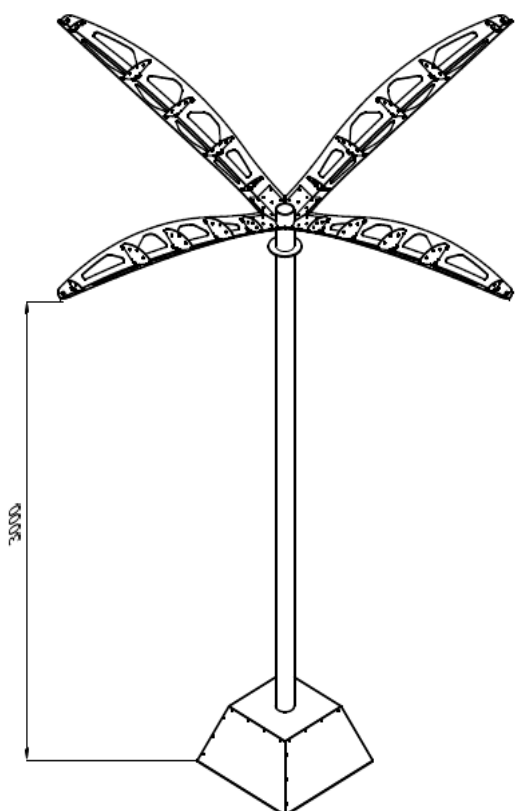

## Palma - ARTIC

Palma ARTIC è un prodotto rivoluzionario e unico, utilizzando acqua nebulizzata questo innovativo prodotto riesce ad abbassare la temperatura dell'ambiente in cui viene installata.

Con un sistema di pompe portiamo l'acqua ad una pressione di 25 bar e attraverso degli speciali ugelli la nebulizziamo in goccioline di soli 10 micron ( inferiori allo spessore di un capello ).

Palma ARTIC oltre ad essere un ottimo sistema di rinfrescamento per tutti gli ambienti dove si vuole dare una piacevole sensazione d'estate è anche un oggetto di arredamento, grazie al design pulito e innovativo.

PREDISPOSIZIONE DI 3 UGELLI PER OGNI FOGLIA

**SPECIFICHE TECNICHE:**

ALTEZZA H = 3000 mm  
LUNGHEZZA FOGLIA L=1500 mm  
ALIMENTAZIONE ELETTRICA = 220V  
L'ACQUA VIENE PORTATA TRAMITE UN  
PICCOLO TUBO COLLEGATO AL RUBINETTO