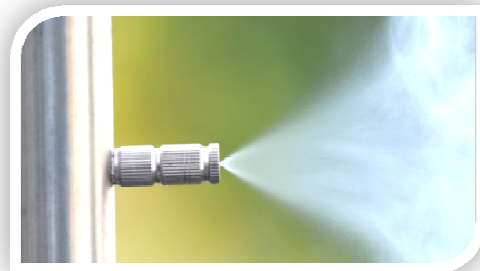

## Palma - ARTIC

Palma ARTIC è un prodotto rivoluzionario e unico, utilizzando acqua nebulizzata questo innovativo prodotto riesce ad abbassare la temperatura dell'ambiente in cui viene installata.

Con un sistema di pompe portiamo l'acqua ad una pressione di 25 bar e attraverso degli speciali ugelli la nebulizziamo in goccioline di soli 10 micron ( inferiori allo spessore di un capello ).

Palma ARTIC oltre ad essere un ottimo sistema di rinfrescamento per tutti gli ambienti dove si vuole dare una piacevole sensazione d'estate è anche un oggetto di arredamento, grazie al design pulito e innovativo.

PREDISPOSIZIONE DI 3 UGELLI PER OGNI FOGLIA

**SPECIFICHE TECNICHE:**

ALTEZZA H = 3000 mm  
LUNGHEZZA FOGLIA L=1500 mm  
ALIMENTAZIONE ELETTRICA = 220V  
L'ACQUA VIENE PORTATA TRAMITE UN  
PICCOLO TUBO COLLEGATO AL RUBINETTO